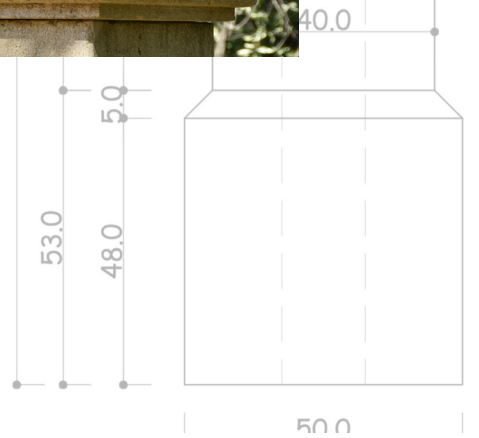

Piliers en pierre de Provence
des ateliers tailleurs de pierre *Le Mouton Noir*®
à Plascassier (06130)