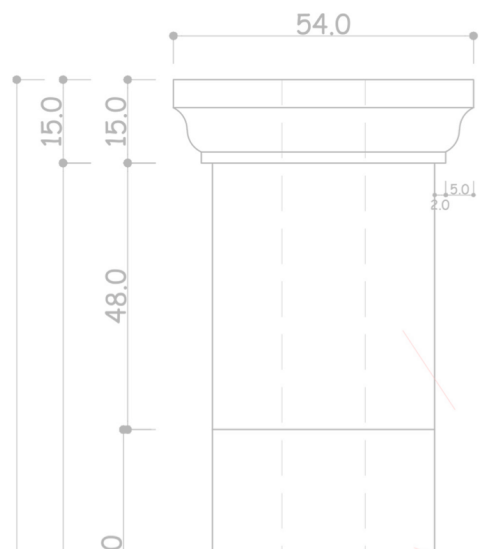

Piliers en pierre de Provence
des ateliers tailleurs de pierre *Le Mouton Noir*®
à Plascassier (06130)