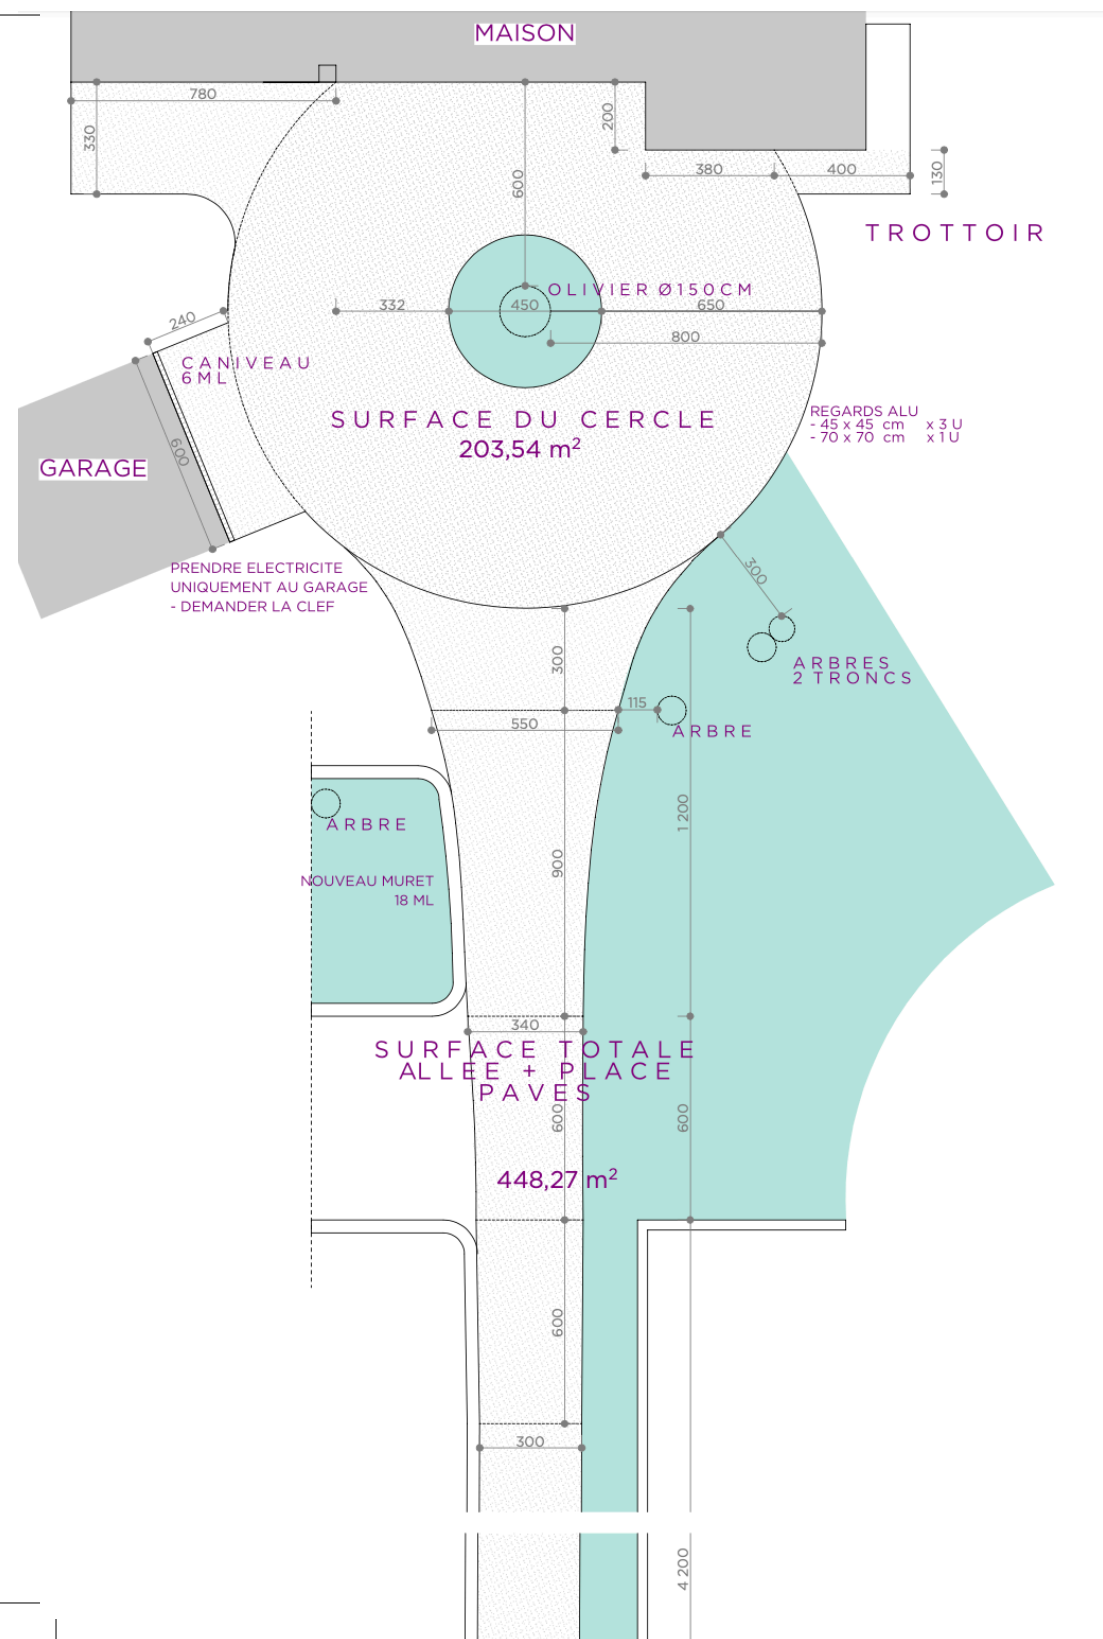

LOTPIERRE

MAI 2022

VILLA KOVA

VILLA INDIVIDUELLE

Villa située au Rouret 06650

N°7

LA PIERRE NATURELLE POSÉE PAR

LA CLE DE VOUTE

LA VILLA KOVA
Villa située au Rouret 06650

Pavé Périg

Ces dalettes en pierre du Périgord en finition sciée et vieillie ont été posées en longueurs libres de largeurs régulières de 12 cm sur une épaisseur de 2 cm sur l'allée principale, et en format 12 x 20 cm pour la partie circulaire autour de l'olivier. Ces pavés, fournis par les ateliers du Taille du Pierre « Le Mouton Noir » à Plascassier ont été collés sur une dalle de béton de 12 cm.